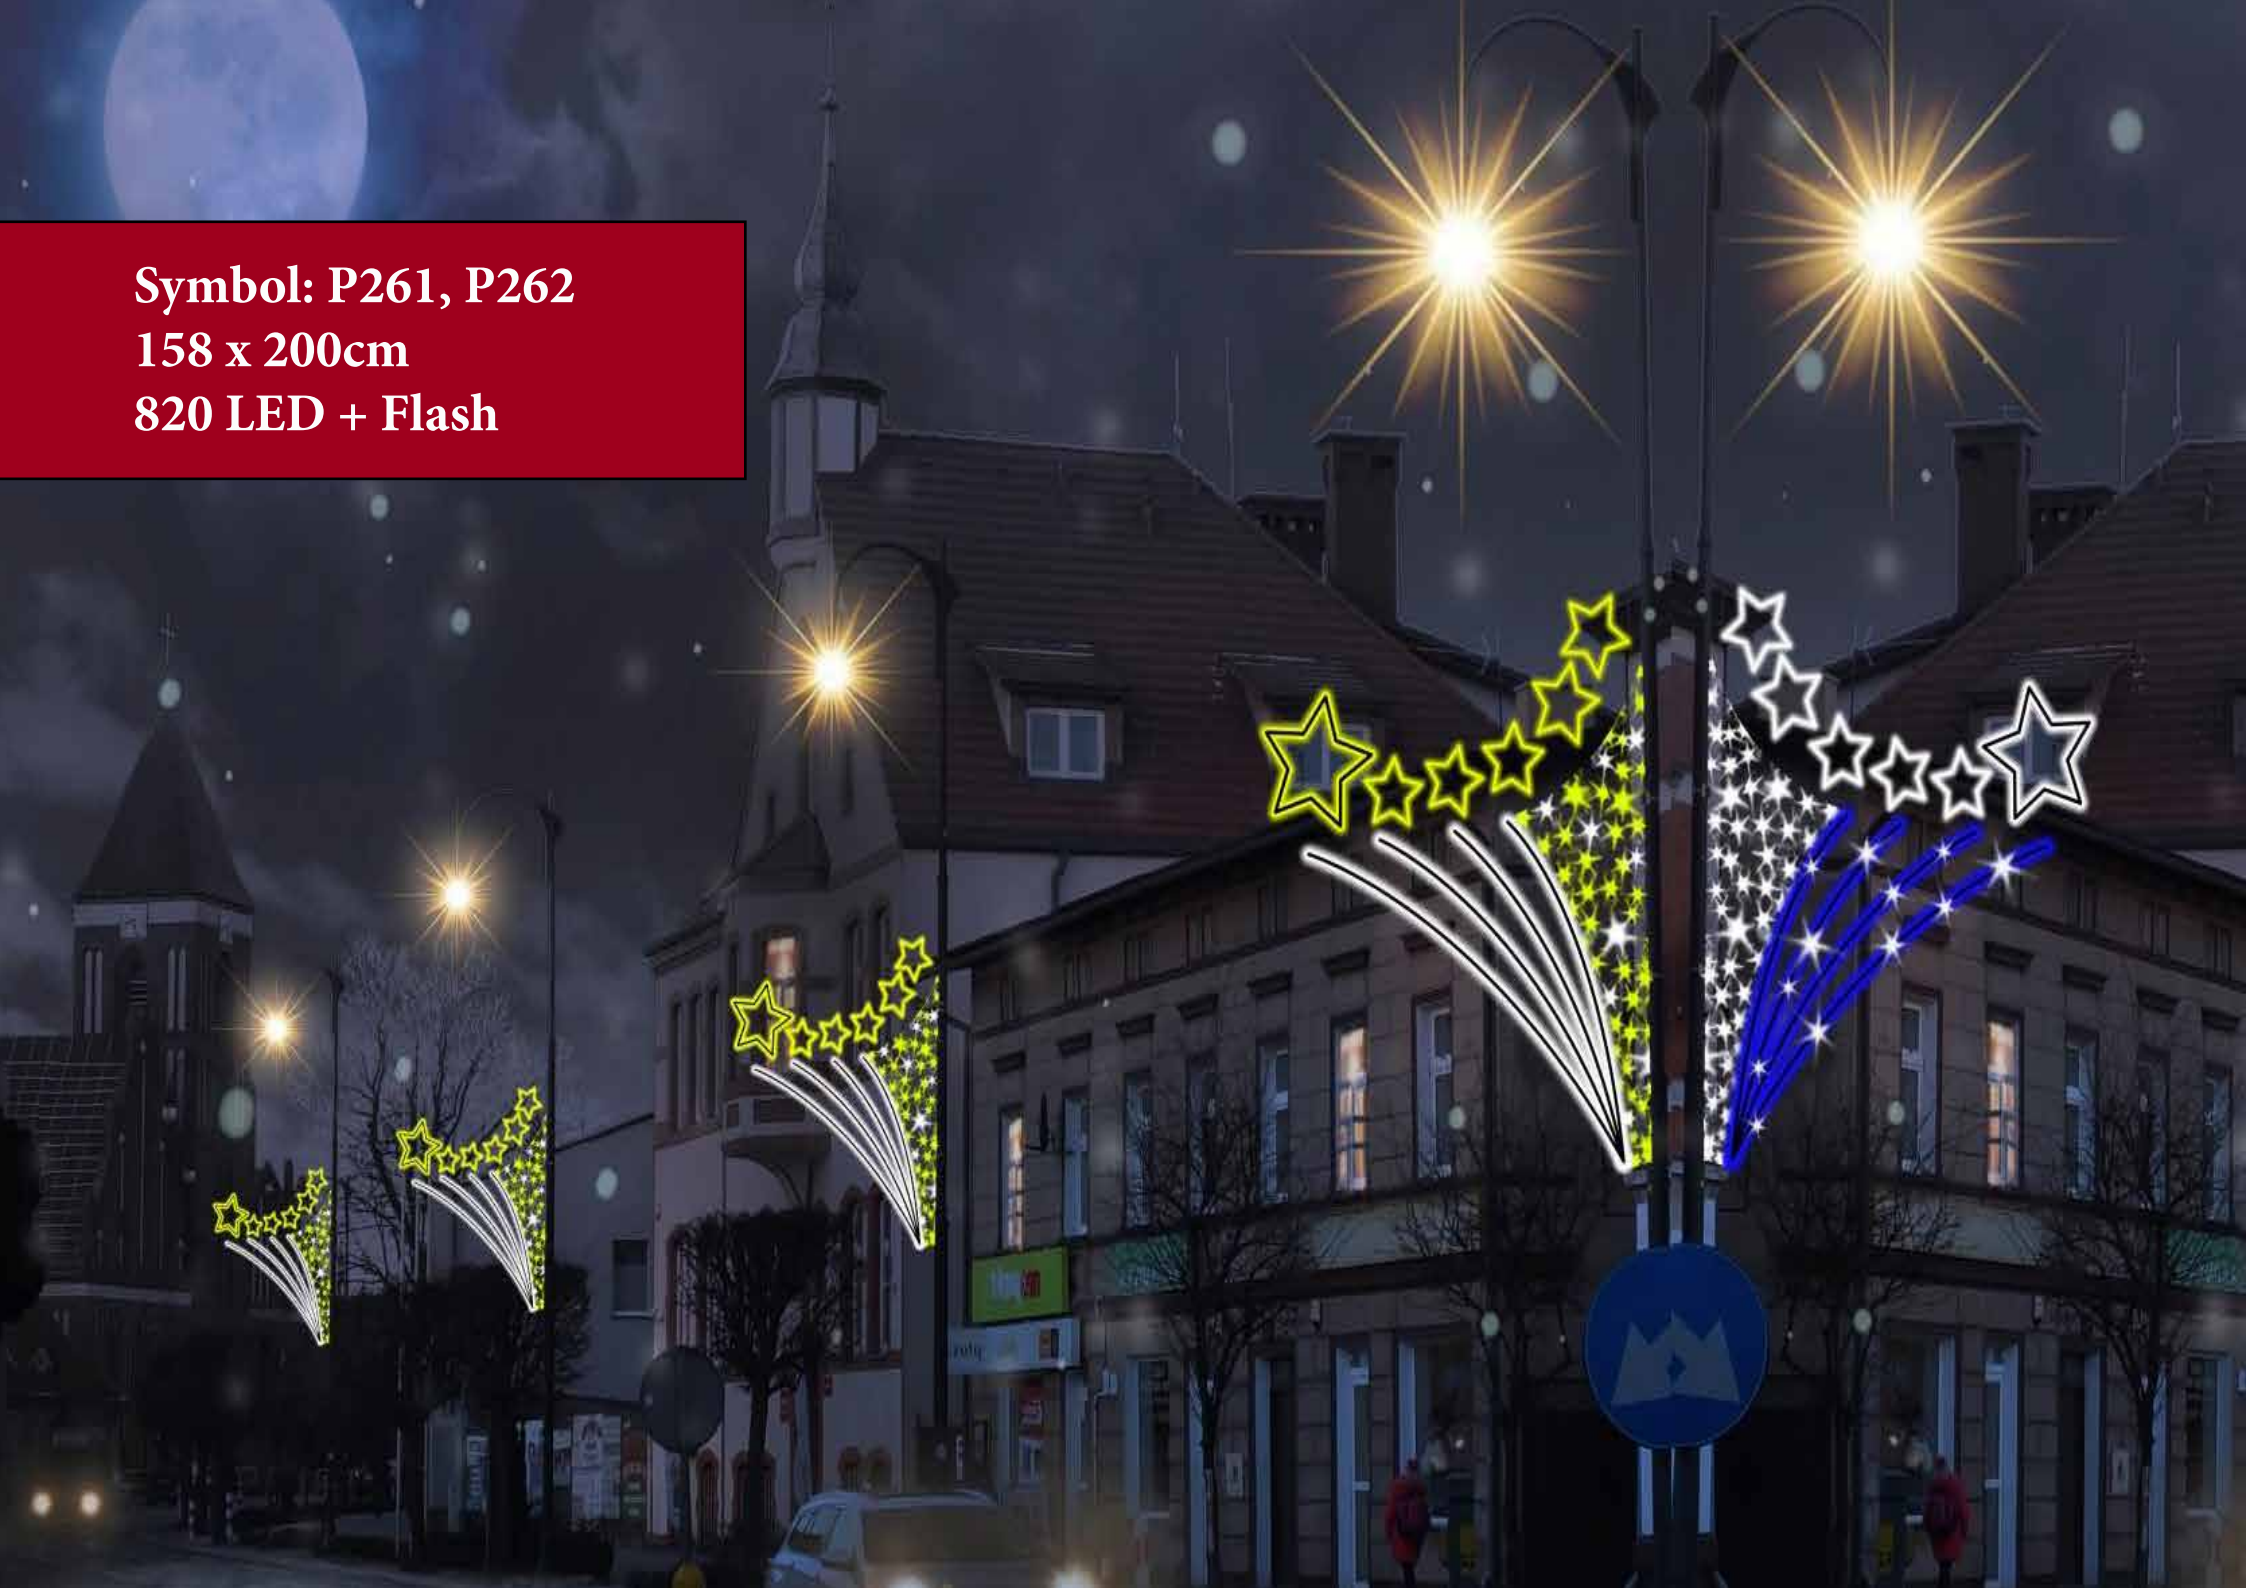

Symbol: P261, P262
158 x 200cm
820 LED + Flash