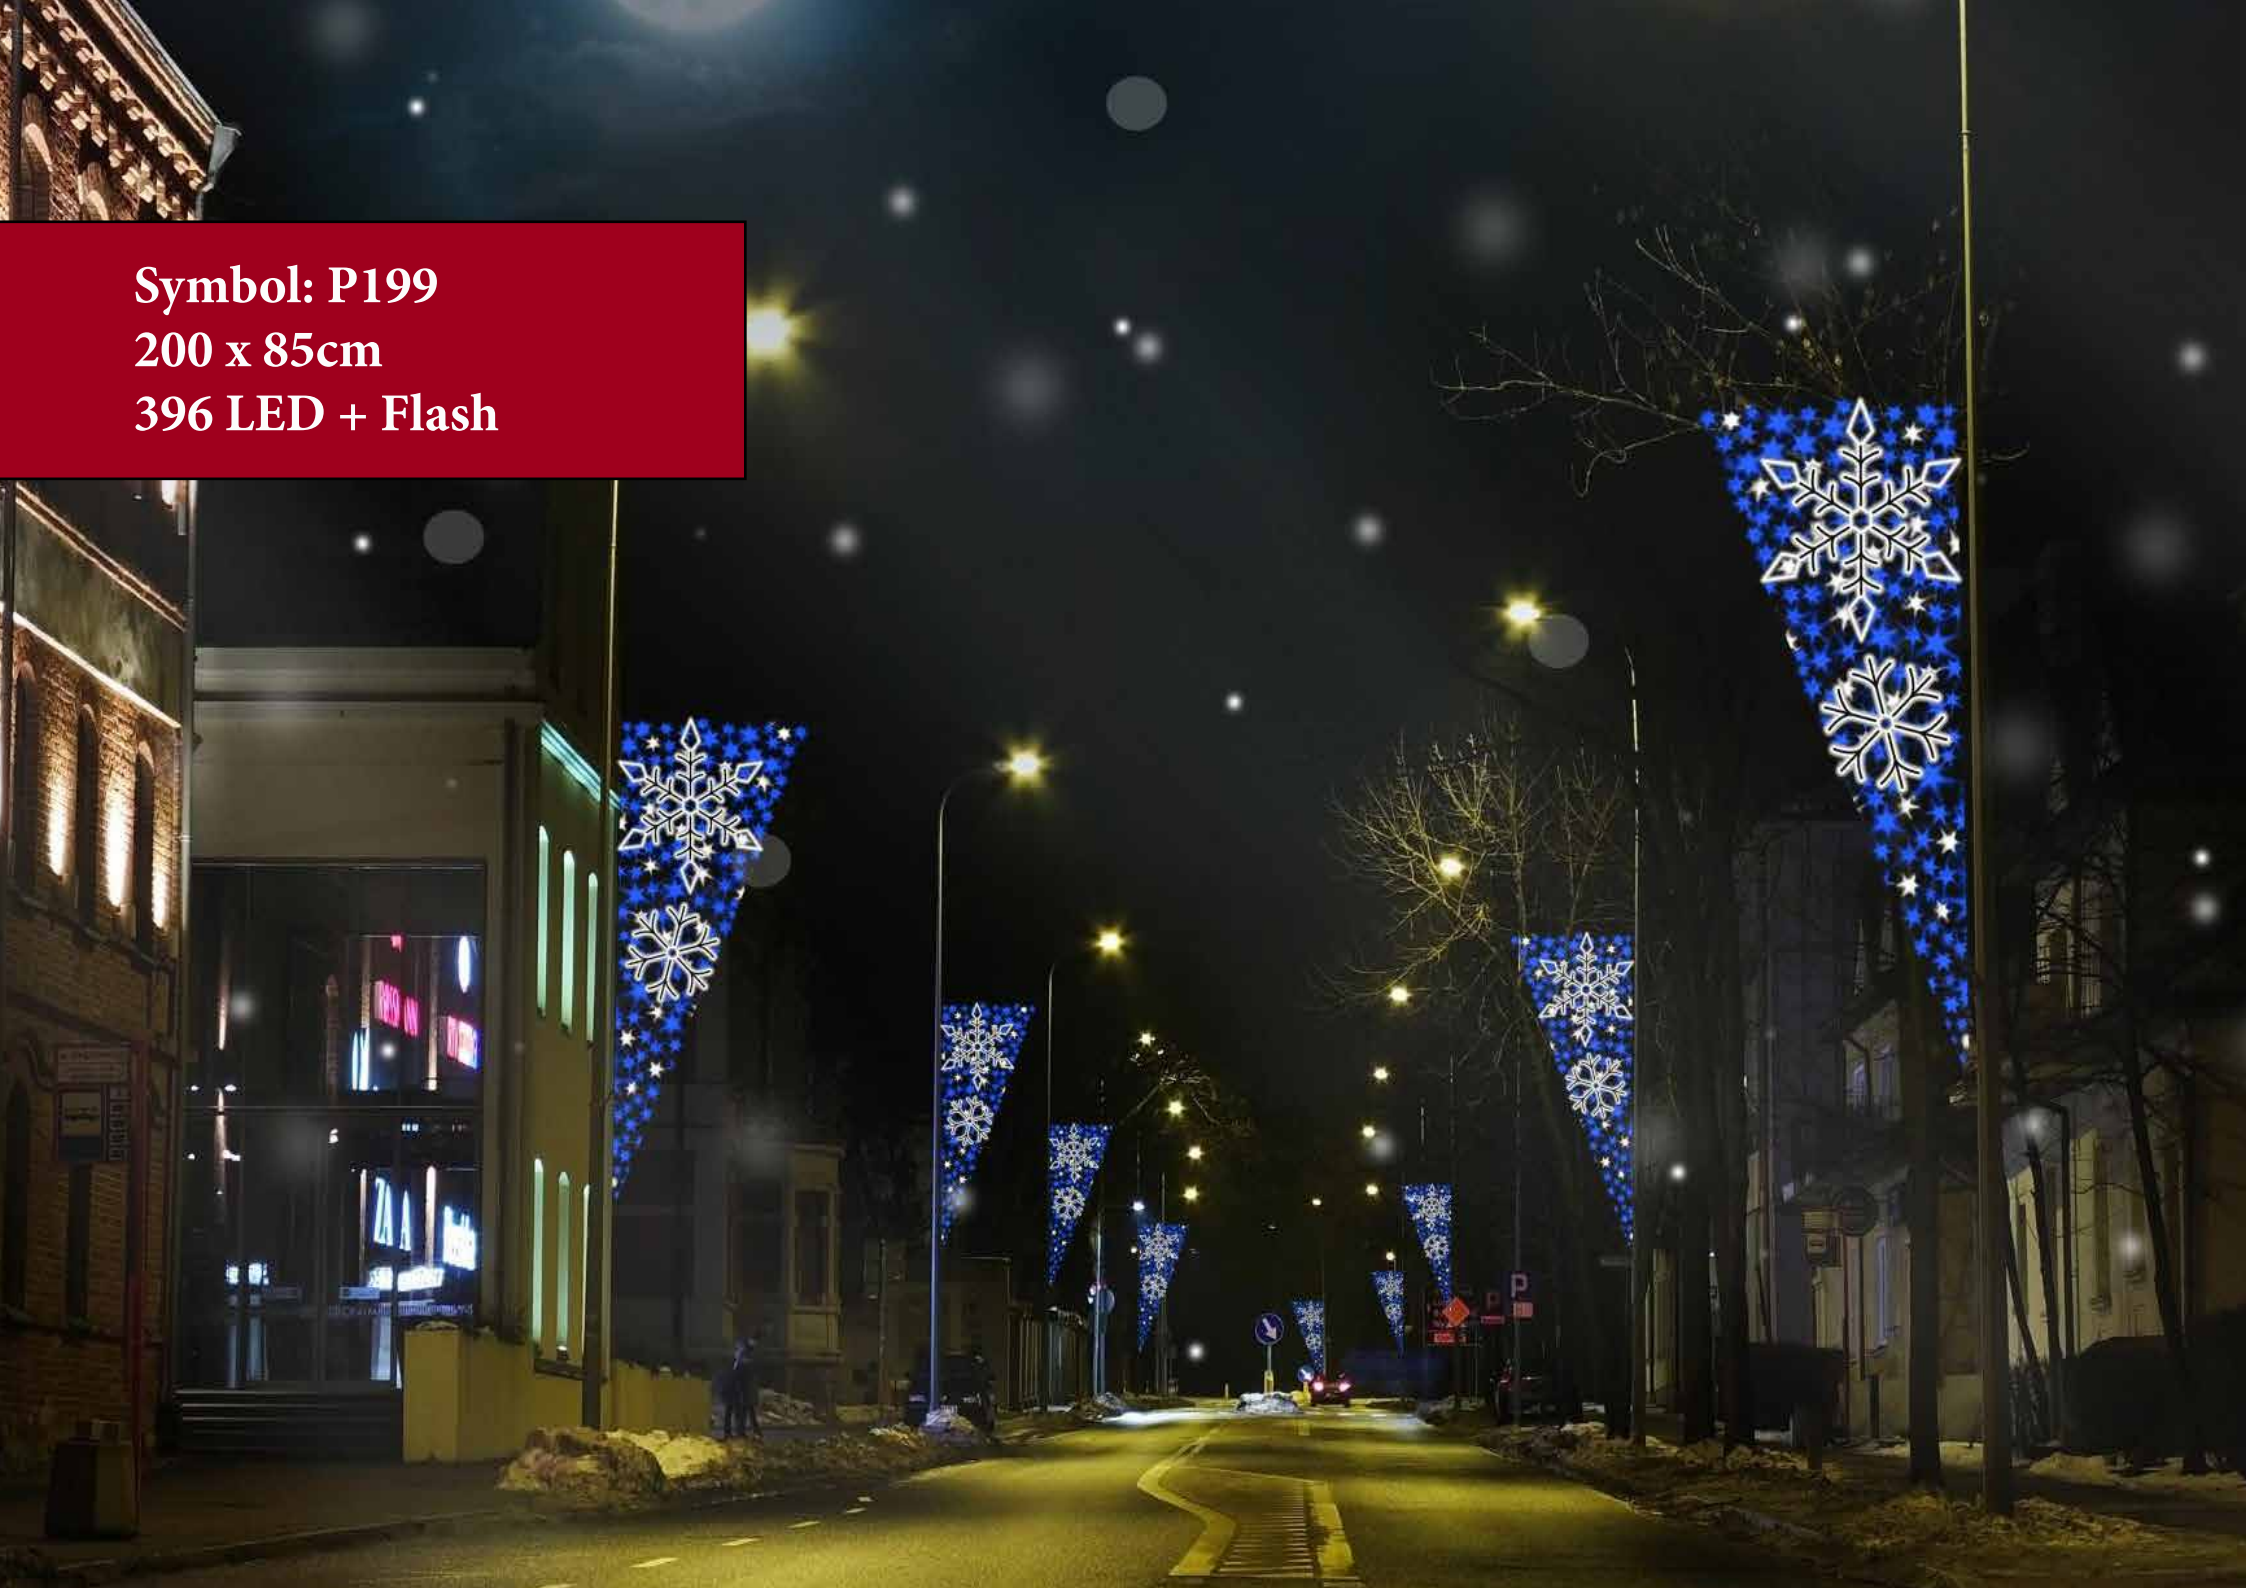

Symbol: P199
200 x 85cm
396 LED + Flash